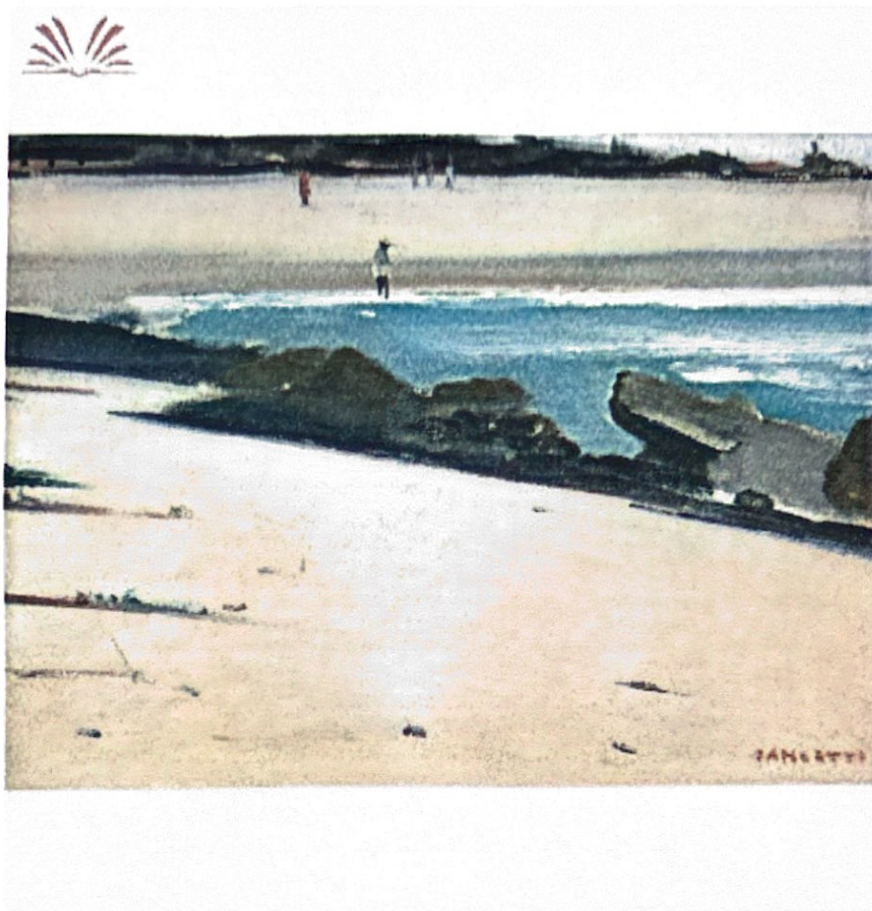

Artista José Pancetti - Giuseppe Giannini Pancetti - Jose Pancetti

Título Saquarema - Stela

Técnica Óleo sobre Tela

Ano 1955

Década 50

Século 20

Dimensões 33 cm x 24 cm

Preço/m² R$ 3.345.959,60 | USD 1,467,526.14

Saquarema - Stela Óleo sobre tela Assinado inferior direito. Assinado, titulado e datado nov 1955 no verso 24 x 33 cm - Esta obra entrou em leilão com o lance inicial de R$250.000,00

Avaliação da Obra

Valor de venda em leilão: R$ 265.000,00 | USD 116,228.07

Fonte de Pesquisa

Leilão Bolsa de Arte 07 de Novembro de 2013

Data da Pesquisa

07/11/2013

S

Suzana Pirani Meyer Castilho Garcia
email: suzanamevergarcia@gmail.com