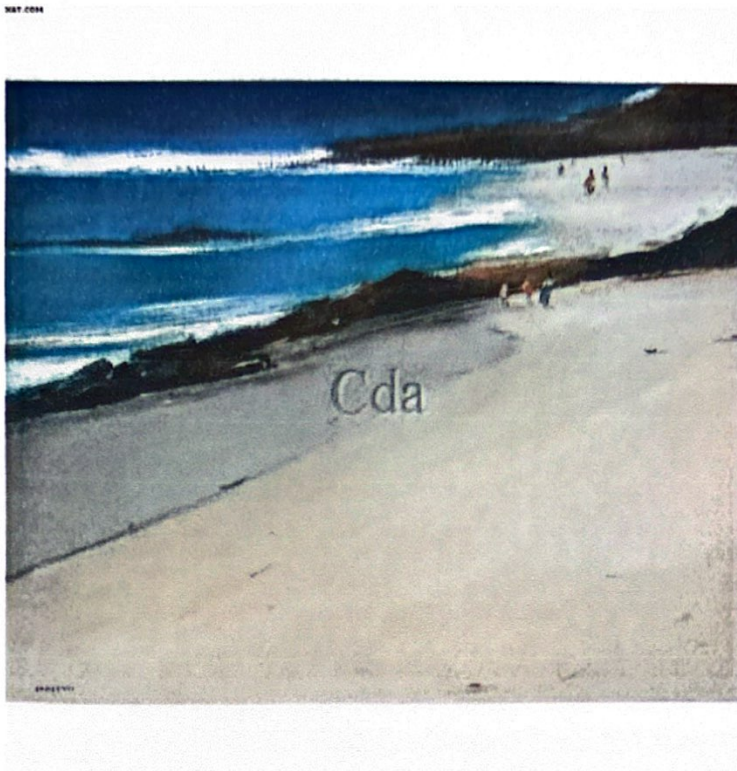

São avaliados os preços reais de compra e venda, tanto em território nacional como no exterior.

Descrição da pintura

Trata-se de uma pintura a óleo sobre cartão aplicado em madeira, medindo 30 cm de altura por 40 cm de largura, emoldurada, retratando uma paisagem marinha, com duas pessoas sentadas em uma praia. Assinada Pancetti no canto inferior direito, sem data.

**Artista**

José Pancetti - Giuseppe Gianinni Pancetti - Jose Pancetti

Título Marinha

Técnica Óleo sobre Tela

Ano 1952

Década 50

Século 20

Dimensões 48 cm x 38 cm